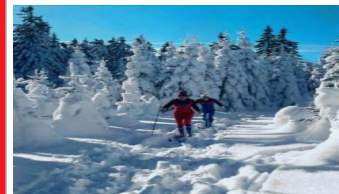

Dagtocht Winterberg

Sauerland, met als juweeltje de plaats Winterberg, is in de winter een zeer geschikt gebied voor de enthousiaste wintersporter. De plaats ten oosten van het Ruhrgebied heeft een zeer breed scala aan mogelijkheden. Voor de waaghalzen is er een zwarte piste, maar ook voor wintersporters met minder ervaring zijn er mogelijkheden ten overvloede. Rondom Winterberg kan men mooie afdalingen maken vanaf de Bremberg – Poppenberg – Herloh (15 kilometer aan pistes) en de Kahler Asten (842 meter hoog). Zowel skiërs als snowboarders kunnen kiezen uit verschillende, prima geprepareerde hellingen. Ook voor langlaufers is er genoeg te beleven. Bij goede sneeuwomstandigheden heeft u de beschikking over 30 loipen en en 22 circuits met een lengte van 200 kilometer. In de avonden kan men zelfs terecht op de verlichte loipe in het Kurpark. Naast plezier in de sneeuw beschikt Winterberg tevens over een groot recreatief aanbod: zwembaden, casino, tennis, squash, bob- en rodelbaan etc... Het is niet voor niets dat zoveel Nederlanders er ieder jaar weer naar toe trekken!

Omdat moeder Natuur geen garantie kan geven, doen wij dit wel. Ligt er onvoldoende sneeuw, dan gaat de reis niet door. In overleg prikken we een nieuwe datum. Het besluit tot wel of niet doorgaan wordt daags voor vertrek om 10 uur 's morgens genomen. Bepalend daarbij zijn de langlaufmogelijkheden (tenzij de groep uitsluitend uit skiërs bestaat). Geen reis betekent voor u ook geen kosten.

LET OP! Deze reis is alleen te boeken voor gezelschappen vanaf 20 personen. Bent u een individuele reiziger? Kijk dan onder de rubriek individuele dagtochten.

Arrangementen

* Langlaufen in Winterberg v.a. € 33,- p.p.

* Skiën in Winterberg v.a. € 41,- p.p.