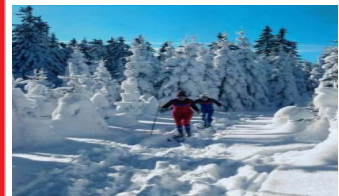

Dagtocht Winterberg

Sauerland, met als juweeltje de plaats Winterberg, is in de winter een zeer geschikt gebied voor de enthousiaste wintersporter. De plaats ten oosten van het Ruhrgebied heeft een zeer breed scala aan mogelijkheden. Voor de waaghalzen is er een zwarte piste, maar ook voor wintersporters met minder ervaring zijn er mogelijkheden ten overvloede. Rondom Winterberg kan men mooie afdalingen maken vanaf de Bremberg – Poppenberg – Herloh (15 kilometer aan pistes) en de Kahler Asten (842 meter hoog). Zowel skiërs als snowboarders kunnen kiezen uit verschillende, prima geprepareerde hellingen. Ook voor langlaufers is er genoeg te beleven. Bij goede sneeuwomstandigheden heeft u de beschikking over 30 loipen en en 22 circuits met een lengte van 200 kilometer. In de avonden kan men zelfs terecht op de verlichte loipe in het Kurpark. Naast plezier in de sneeuw beschikt Winterberg tevens over een groot recreatief aanbod: zwembaden, casino, tennis, squash, bob- en rodelbaan etc... Het is niet voor niets dat zoveel Nederlanders er ieder jaar weer naar toe trekken!

Omdat moeder Natuur geen garantie kan geven, doen wij dit wel. Ligt er onvoldoende sneeuw, dan gaat de reis niet door. In overleg prikken we een nieuwe datum. Het besluit tot wel of niet doorgaan wordt daags voor vertrek om 10 uur 's morgens genomen. Bepalend daarbij zijn de langlaufmogelijkheden (tenzij de groep uitsluitend uit skiërs bestaat). Geen reis betekent voor u ook geen kosten.

LET OP! Deze reis is alleen te boeken voor gezelschappen vanaf 20 personen. Bent u een individuele reiziger? Kijk dan onder de rubriek individuele dagtochten.

Arrangementen

* Langlaufen in Winterberg v.a. € 33,- p.p.

* Skiën in Winterberg v.a. € 41,- p.p.