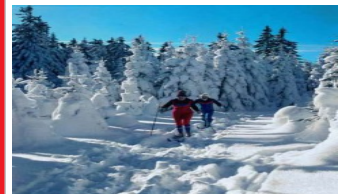

Dagtocht Winterberg

Sauerland, met als juweeltje de plaats Winterberg, is in de winter een zeer geschikt gebied voor de enthousiaste wintersporter. De plaats ten oosten van het Ruhrgebied heeft een zeer breed scala aan mogelijkheden. Voor de waaghalzen is er een zwarte piste, maar ook voor wintersporters met minder ervaring zijn er mogelijkheden ten overvloede. Rondom Winterberg kan men mooie afdalingen maken vanaf de Bremberg – Poppenberg – Herloh (15 kilometer aan pistes) en de Kahler Asten (842 meter hoog). Zowel skiërs als snowboarders kunnen kiezen uit verschillende, prima geprepareerde hellingen. Ook voor langlaufers is er genoeg te beleven. Bij goede sneeuwomstandigheden heeft u de beschikking over 30 loipen en en 22 circuits met een lengte van 200 kilometer. In de avonden kan men zelfs terecht op de verlichte loipe in het Kurpark. Naast plezier in de sneeuw beschikt Winterberg tevens over een groot recreatief aanbod: zwembaden, casino, tennis, squash, bob- en rodelbaan etc... Het is niet voor niets dat zoveel Nederlanders er ieder jaar weer naar toe trekken!

Omdat moeder Natuur geen garantie kan geven, doen wij dit wel. Ligt er onvoldoende sneeuw, dan gaat de reis niet door. In overleg prikken we een nieuwe datum. Het besluit tot wel of niet doorgaan wordt daags voor vertrek om 10 uur 's morgens genomen. Bepalend daarbij zijn de langlaufmogelijkheden (tenzij de groep uitsluitend uit skiërs bestaat). Geen reis betekent voor u ook geen kosten.

LET OP! Deze reis is alleen te boeken voor gezelschappen vanaf 20 personen. Bent u een individuele reiziger? Kijk dan onder de rubriek individuele dagtochten.

Arrangementen

* Langlaufen in Winterberg v.a. € 33,- p.p.

* Skiën in Winterberg v.a. € 41,- p.p.