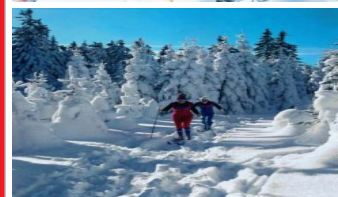

Dagtocht Winterberg

Sauerland, met als juweeltje de plaats Winterberg, is in de winter een zeer geschikt gebied voor de enthousiaste wintersporter. De plaats ten oosten van het Ruhrgebied heeft een zeer breed scala aan mogelijkheden. Voor de waaghalzen is er een zwarte piste, maar ook voor wintersporters met minder ervaring zijn er mogelijkheden ten overvloede. Rondom Winterberg kan men mooie afdalingen maken vanaf de Bremberg – Poppenberg – Herloh (15 kilometer aan pistes) en de Kahler Asten (842 meter hoog). Zowel skiërs als snowboarders kunnen kiezen uit verschillende, prima geprepareerde hellingen. Ook voor langlaufers is er genoeg te beleven. Bij goede sneeuwomstandigheden heeft u de beschikking over 30 loipen en en 22 circuits met een lengte van 200 kilometer. In de avonden kan men zelfs terecht op de verlichte loipe in het Kurpark. Naast plezier in de sneeuw beschikt Winterberg tevens over een groot recreatief aanbod: zwembaden, casino, tennis, squash, bob- en rodelbaan etc... Het is niet voor niets dat zoveel Nederlanders er ieder jaar weer naar toe trekken!

Omdat moeder Natuur geen garantie kan geven, doen wij dit wel. Ligt er onvoldoende sneeuw, dan gaat de reis niet door. In overleg prikken we een nieuwe datum. Het besluit tot wel of niet doorgaan wordt daags voor vertrek om 10 uur 's morgens genomen. Bepalend daarbij zijn de langlaufmogelijkheden (tenzij de groep uitsluitend uit skiërs bestaat). Geen reis betekent voor u ook geen kosten.

LET OP! Deze reis is alleen te boeken voor gezelschappen vanaf 20 personen. Bent u een individuele reiziger? Kijk dan onder de rubriek individuele dagtochten.

Arrangementen

* Langlaufen in Winterberg v.a. € 33,- p.p.

* Skiën in Winterberg v.a. € 41,- p.p.