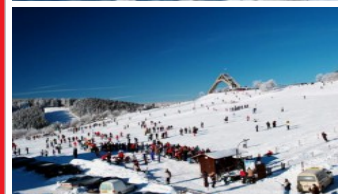

Dagtocht Winterberg

Sauerland, met als juweeltje de plaats Winterberg, is in de winter een zeer geschikt gebied voor de enthousiaste wintersporter. De plaats ten oosten van het Ruhrgebied heeft een zeer breed scala aan mogelijkheden. Voor de waaghalzen is er een zwarte piste, maar ook voor wintersporters met minder ervaring zijn er mogelijkheden ten overvloede. Rondom Winterberg kan men mooie afdalingen maken vanaf de Bremberg – Poppenberg – Herloh (15 kilometer aan pistes) en de Kahler Asten (842 meter hoog). Zowel skiërs als snowboarders kunnen kiezen uit verschillende, prima geprepareerde hellingen. Ook voor langlaufers is er genoeg te beleven. Bij goede sneeuwomstandigheden heeft u de beschikking over 30 loipen en en 22 circuits met een lengte van 200 kilometer. In de avonden kan men zelfs terecht op de verlichte loipe in het Kurpark. Naast plezier in de sneeuw beschikt Winterberg tevens over een groot recreatief aanbod: zwembaden, casino, tennis, squash, bob- en rodelbaan etc... Het is niet voor niets dat zoveel Nederlanders er ieder jaar weer naar toe trekken!

Omdat moeder Natuur geen garantie kan geven, doen wij dit wel. Ligt er onvoldoende sneeuw, dan gaat de reis niet door. In overleg prikken we een nieuwe datum. Het besluit tot wel of niet doorgaan wordt daags voor vertrek om 10 uur 's morgens genomen. Bepalend daarbij zijn de langlaufmogelijkheden (tenzij de groep uitsluitend uit skiërs bestaat). Geen reis betekent voor u ook geen kosten.

LET OP! Deze reis is alleen te boeken voor gezelschappen vanaf 20 personen. Bent u een individuele reiziger? Kijk dan onder de rubriek individuele dagtochten.

Arrangementen

* Langlaufen in Winterberg v.a. € 33,- p.p.

* Skiën in Winterberg v.a. € 41,- p.p.